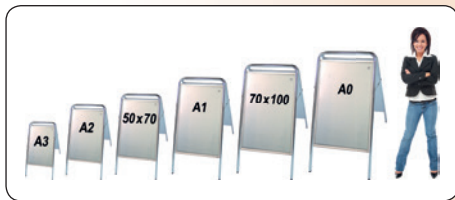

Produced in 22 mm phosphated and polyester lacquered steel tubes. Non-corrosive alu-zinc back-sheets. Anti-reflex APET front panels with magnetic closure, included.

Poster size	Colour	Total W x H	Package size and weight	Pallet size and quantity
29,7 x 42 cm A3	White	38 x 65 cm	48 x 80 x 6 cm 4 kg	80 x 120 x 220 cm 50 pcs.
42 x 59,4 cm A2	White	50 x 86 cm	60 x 101 x 6 cm 9 kg	80 x 120 x 220 cm 25 pcs.
50 x 70 cm	White	58 x 92 cm	60 x 101 x 6 cm 11 kg	80 x 120 x 220 cm 25 pcs.
50 x 70 cm	Red	58 x 92 cm	60 x 101 x 6 cm 11 kg	80 x 120 x 220 cm 25 pcs.
50 x 70 cm	Silver	58 x 92 cm	60 x 101 x 6 cm 11 kg	80 x 120 x 220 cm 25 pcs.
50 x 70 cm	Black	58 x 92 cm	60 x 101 x 6 cm 11 kg	80 x 120 x 220 cm 25 pcs.
59,4 x 84,1 cm A1	White	68 x 114 cm	70 x 120 x 7 cm 14 kg	80 x 120 x 220 cm 20 pcs.
59,4 x 84,1 cm A1	Red	68 x 114 cm	70 x 120 x 7 cm 14 kg	80 x 120 x 220 cm 20 pcs.
59,4 x 84,1 cm A1	Silver	68 x 114 cm	70 x 120 x 7 cm 14 kg	80 x 120 x 220 cm 20 pcs.
59,4 x 84,1 cm A1	Black	68 x 114 cm	70 x 120 x 7 cm 14 kg	80 x 120 x 220 cm 20 pcs.
70 x 100 cm	White	78 x 126 cm	81 x 138 x 7 cm 17 kg	80 x 150 x 220 cm 20 pcs.
70 x 100 cm	Red	78 x 126 cm	81 x 138 x 7 cm 17 kg	80 x 150 x 220 cm 20 pcs.
70 x 100 cm	Silver	78 x 126 cm	81 x 138 x 7 cm 17 kg	80 x 150 x 220 cm 20 pcs.
70 x 100 cm	Black	78 x 126 cm	81 x 138 x 7 cm 17 kg	80 x 150 x 220 cm 20 pcs.