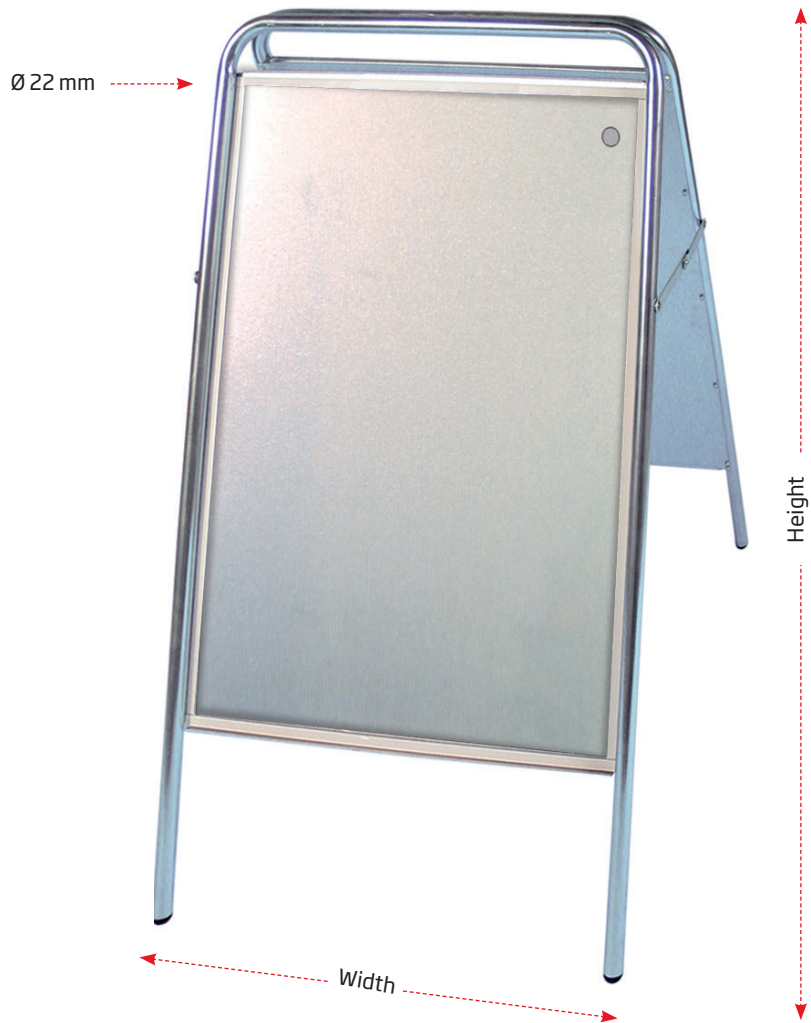

Produced in 22 mm phosphated and polyester lacquered steel tubes. Non-corrosive alu-zinc back-sheets. Anti-reflex APET front panels with magnetic closure, included.

Poster size	Colour	Total W x H	Package size and weight	Pallet size and quantity
29,7 x 42 cm A3	White	38 x 65 cm	48 x 80 x 6 cm 4 kg	80 x 120 x 220 cm 50 pcs.
42 x 59,4 cm A2	White	50 x 86 cm	60 x 101 x 6 cm 9 kg	80 x 120 x 220 cm 25 pcs.
50 x 70 cm	White	58 x 92 cm	60 x 101 x 6 cm 11 kg	80 x 120 x 220 cm 25 pcs.
50 x 70 cm	Red	58 x 92 cm	60 x 101 x 6 cm 11 kg	80 x 120 x 220 cm 25 pcs.
50 x 70 cm	Silver	58 x 92 cm	60 x 101 x 6 cm 11 kg	80 x 120 x 220 cm 25 pcs.
50 x 70 cm	Black	58 x 92 cm	60 x 101 x 6 cm 11 kg	80 x 120 x 220 cm 25 pcs.
59,4 x 84,1 cm A1	White	68 x 114 cm	70 x 120 x 7 cm 14 kg	80 x 120 x 220 cm 20 pcs.
59,4 x 84,1 cm A1	Red	68 x 114 cm	70 x 120 x 7 cm 14 kg	80 x 120 x 220 cm 20 pcs.
59,4 x 84,1 cm A1	Silver	68 x 114 cm	70 x 120 x 7 cm 14 kg	80 x 120 x 220 cm 20 pcs.
59,4 x 84,1 cm A1	Black	68 x 114 cm	70 x 120 x 7 cm 14 kg	80 x 120 x 220 cm 20 pcs.
70 x 100 cm	White	78 x 126 cm	81 x 138 x 7 cm 17 kg	80 x 150 x 220 cm 20 pcs.
70 x 100 cm	Red	78 x 126 cm	81 x 138 x 7 cm 17 kg	80 x 150 x 220 cm 20 pcs.
70 x 100 cm	Silver	78 x 126 cm	81 x 138 x 7 cm 17 kg	80 x 150 x 220 cm 20 pcs.
70 x 100 cm	Black	78 x 126 cm	81 x 138 x 7 cm 17 kg	80 x 150 x 220 cm 20 pcs.